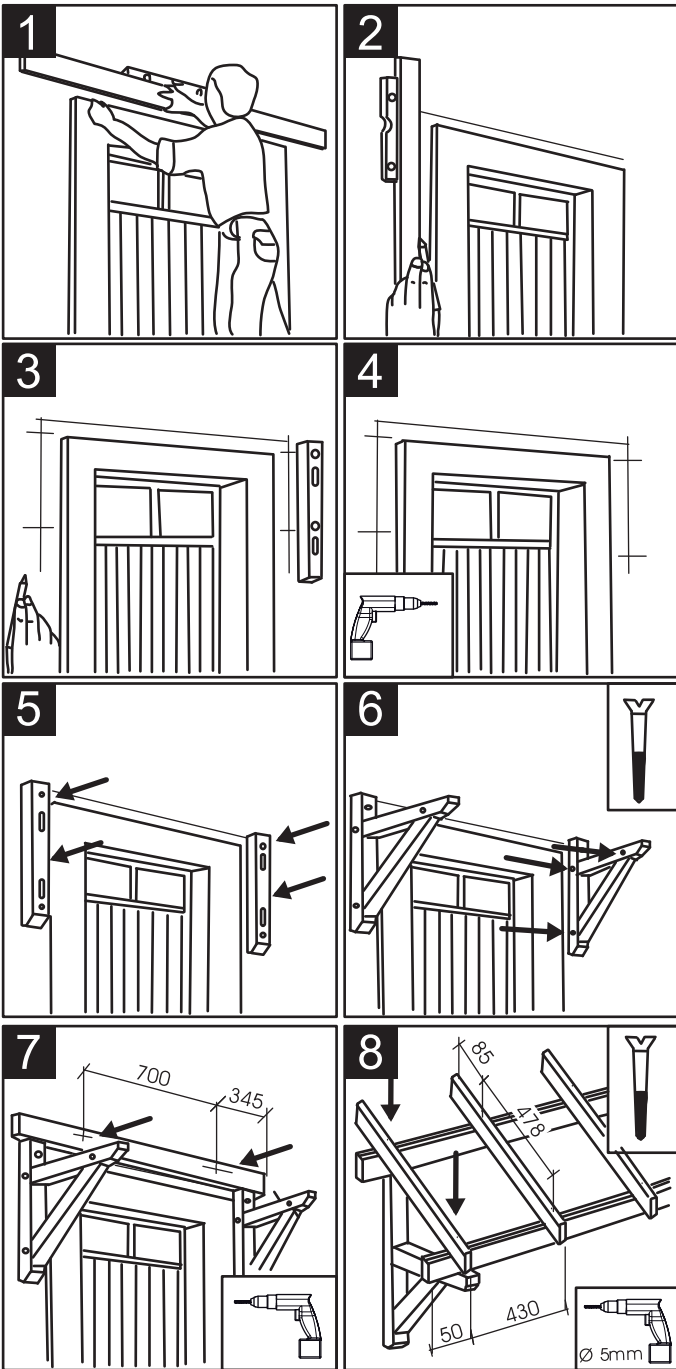

AUVENT
 VORDACH - LUIFEL - TEJADILLO - TETTOIA - ANTEPARO
 1,40 x 0,80 m

MAR 1408

Notice de montage incluse
 mit Montageanleitung
 Montagehandleiding inbegrepen
 Folleto de montaje incluido
 Istruzioni per montaggio allegati
 Instruções de montagem incluídas

①	21033		45 x 70 x 700 mm	x 2
②	21034		45 x 70 x 450 mm	x 2
③	21035		30 x 64 x 425 mm	x 2
④	21164		45 x 45 x 1390 mm	x 2
⑤	21162		30 x 63 x 800 mm	x 4
A	72032		Ø 5 x 100 mm	x10
B	72033		Ø 5 x 60 mm	x 4
C	72031		Ø 4 x 35 mm	x 2