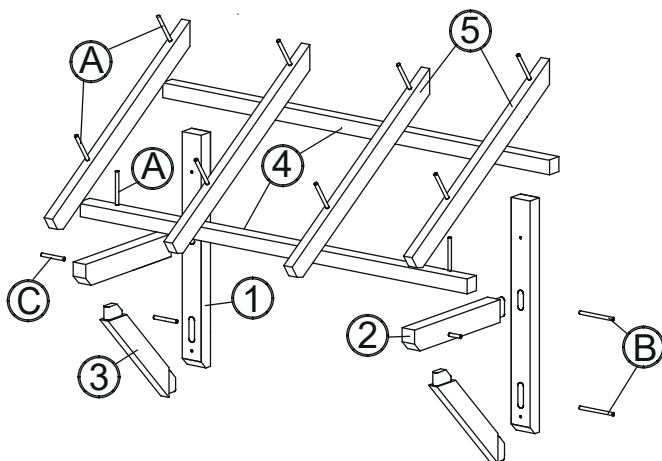

AUVENT
 VORDACH - LUIFEL - TEJADILLO - TETTOIA - ANTEPARO
 1,40 x 0,80 m

MAR 1408

Notice de montage incluse
 mit Montageanleitung
 Montagehandleiding inbegrepen
 Folleto de montaje incluido
 Istruzioni per montaggio allegati
 Instruções de montagem incluídas

①	21033		45 x 70 x 700 mm	x 2
②	21034		45 x 70 x 450 mm	x 2
③	21035		30 x 64 x 425 mm	x 2
④	21164		45 x 45 x 1390 mm	x 2
⑤	21162		30 x 63 x 800 mm	x 4
A	72032		Ø 5 x 100 mm	x10
B	72033		Ø 5 x 60 mm	x 4
C	72031		Ø 4 x 35 mm	x 2