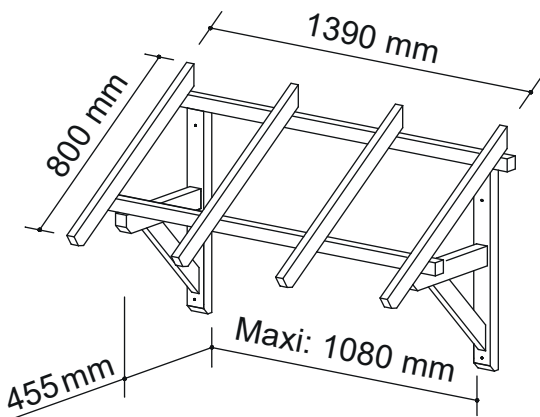

AUVENT
 VORDACH - LUIFEL - TEJADILLO - TETTOIA - ANTEPARO
 1,40 x 0,80 m

MAR 1408

Notice de montage incluse
 mit Montageanleitung
 Montagehandleiding inbegrepen
 Folleto de montaje incluido
 Istruzioni per montaggio allegati
 Instruções de montagem incluídas

①	21033		45 x 70 x 700 mm	x 2
②	21034		45 x 70 x 450 mm	x 2
③	21035		30 x 64 x 425 mm	x 2
④	21164		45 x 45 x 1390 mm	x 2
⑤	21162		30 x 63 x 800 mm	x 4
A	72032		Ø 5 x 100 mm	x10
B	72033		Ø 5 x 60 mm	x 4
C	72031		Ø 4 x 35 mm	x 2