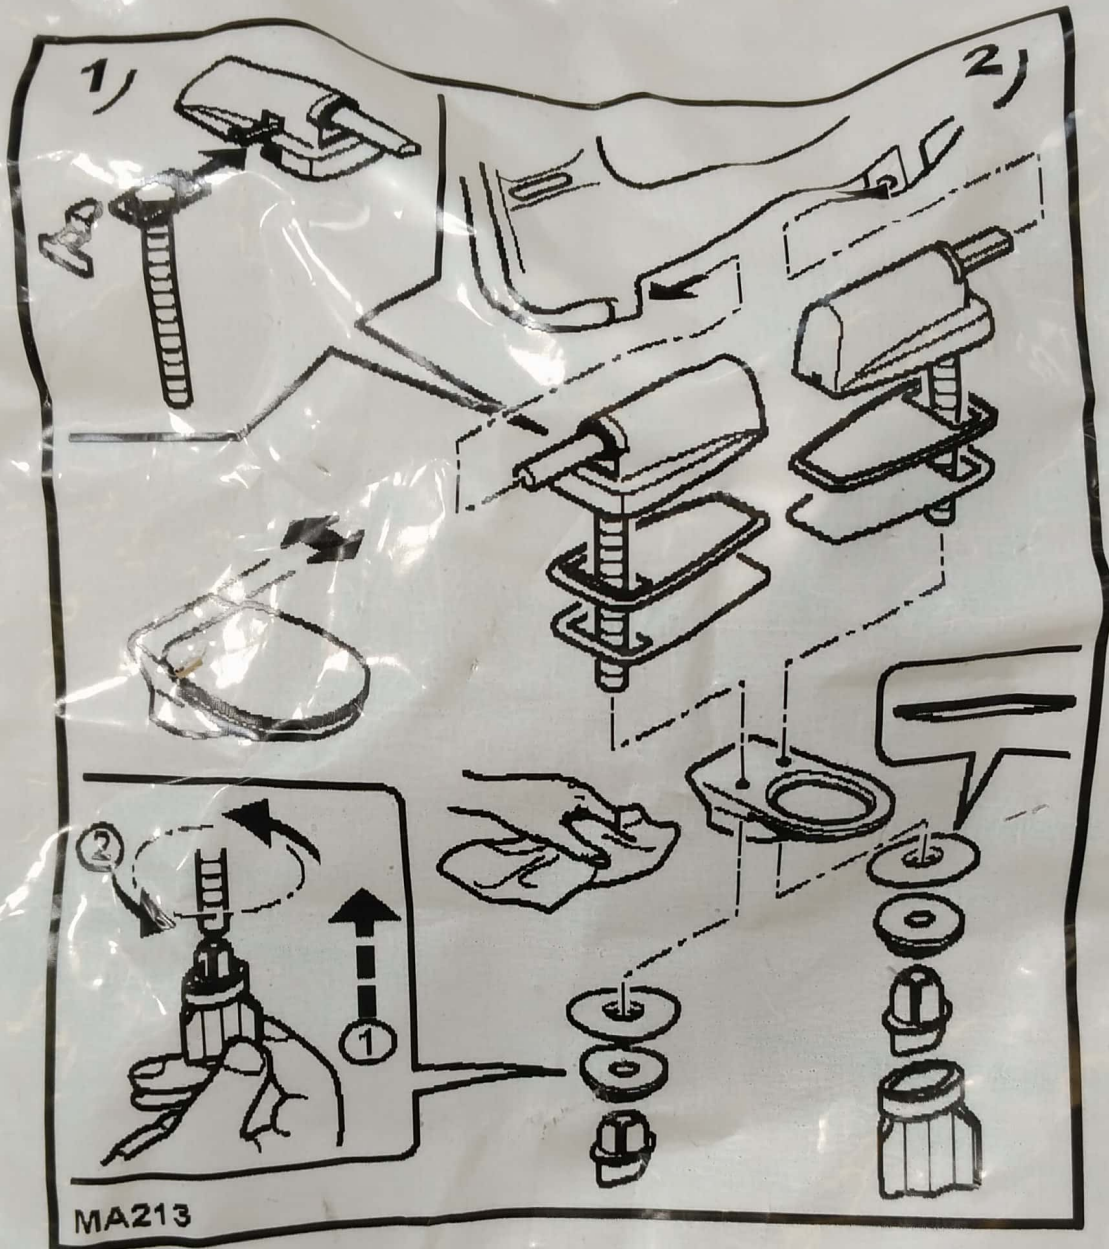

Roca
Roca Sanitario, S.A.
Avda. Diagonal, 513
08029 Barcelona
SPAIN
www.roca.com

product.support.rs@roca.net
soporte.producto.rs@roca.net

Mitos

ASIENTO PARA INODORO / TOILET SEAT / LUNETTE WC / WC-SITZ / SEDILE PER VASO SANITARIO / ASSENTO PARA SANITA / DESKA WC / СИДЕНЬЕ ДЛЯ УНИТАЗА