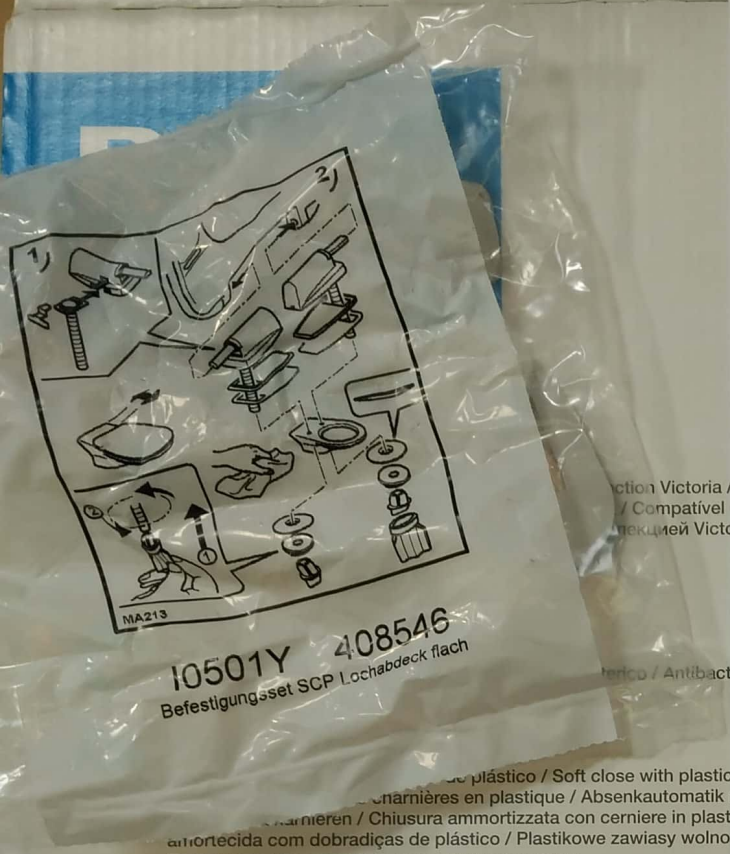

11.07.2014
ИДЕНЬЕ ДЛЯ УНИТАЗА

Roca

Asiento regulable
Adjustable seat / Lunette réglable / Verstellbarer Sitz / Sedile regolabile / Assento ajustável / Deska z możliwością regulacji / Регулируемое сиденье

Ensayo de durabilidad
Durability test / Testé durable / Haltbarkeitstest / Test di durata / Teste de durabilidade / Próba trwałości / Испытания на долговечность

Fácil instalación
Easy to install / Facile à installer / Einfache Installation / Facile installazione / Instalação fácil / Łatwa instalacja / Простая установка