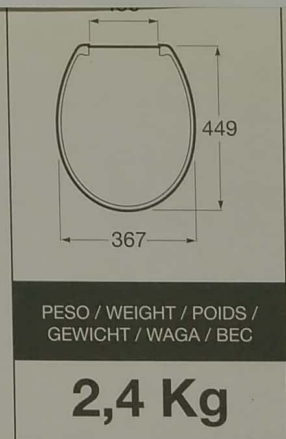

Mitos

ASIENTO PARA INODORO / TOILET SEAT / LUNETTE WC / WC-SITZ / SEDILE PER VASO SANITARIO / ASSENTO PARA SANITA / DESKA WC / СИДЕНЬЕ ДЛЯ УНИТАЗА