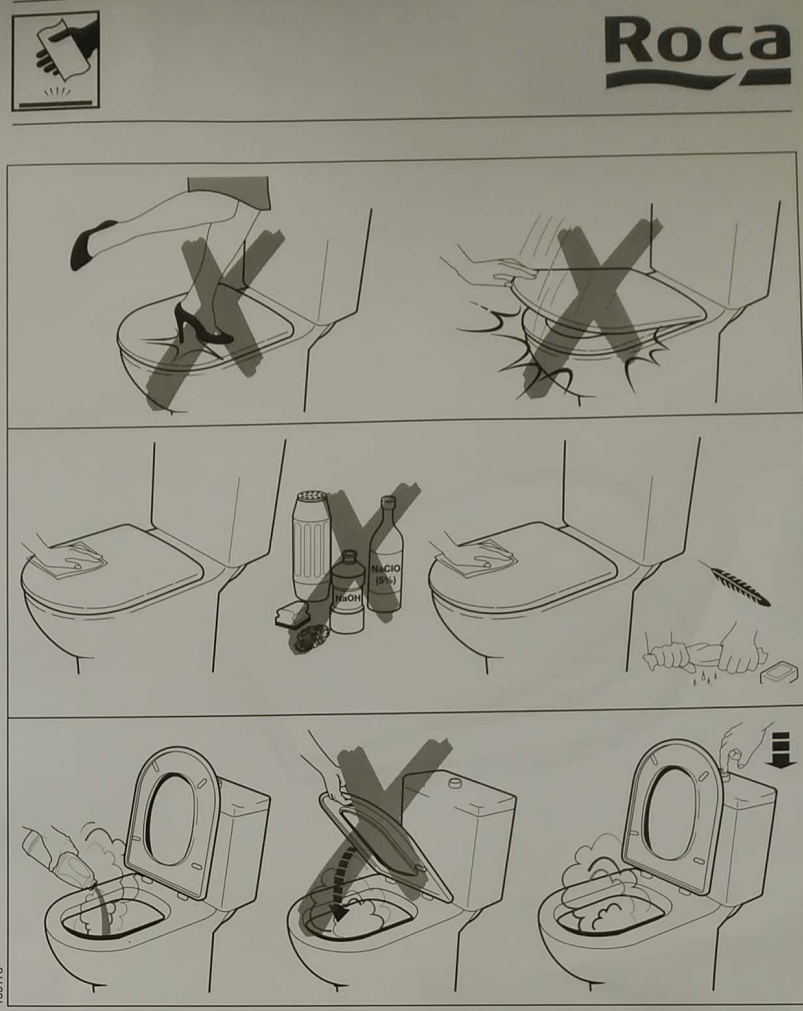

11.07.2014
ИДЕНЬЕ ДЛЯ УНИТАЗА

Roca

Asiento regulable
Adjustable seat / Lunette réglable / Verstellbarer Sitz / Sedile regolabile / Assento ajustável / Deska z możliwością regulacji / Регулируемое сиденье