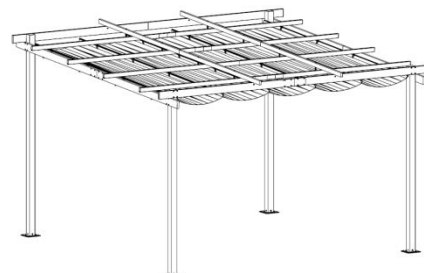

# PÉRGOLA ALU ELEGANCE 3,5x3,5

**IMPORTANTE – CONSERVE ESTA INFORMACIÓN PARA SU CONSULTA POSTERIOR : LEER DETALLADAMENTE**

Solamente para Uso Doméstico

PARA MONTAR POR UNO MISMO

Consejos de uso :

- Monte la pérgola al abrigo de la intemperie.
- No colocarla junto a un foco de calor, cocina o alumbrado.
- Manténgase alejado de llamas abiertas.
- No cuelgue productos en el marco.
- Evite la sobrecarga en los anclajes.
- Colocarla de manera estable sobre un suelo plano. Fijar bien cada poste al suelo.
- Retirar las telas en caso de viento o fuertes lluvias.
- No quedarse bajo la pérgola en caso de tormenta eléctrica.